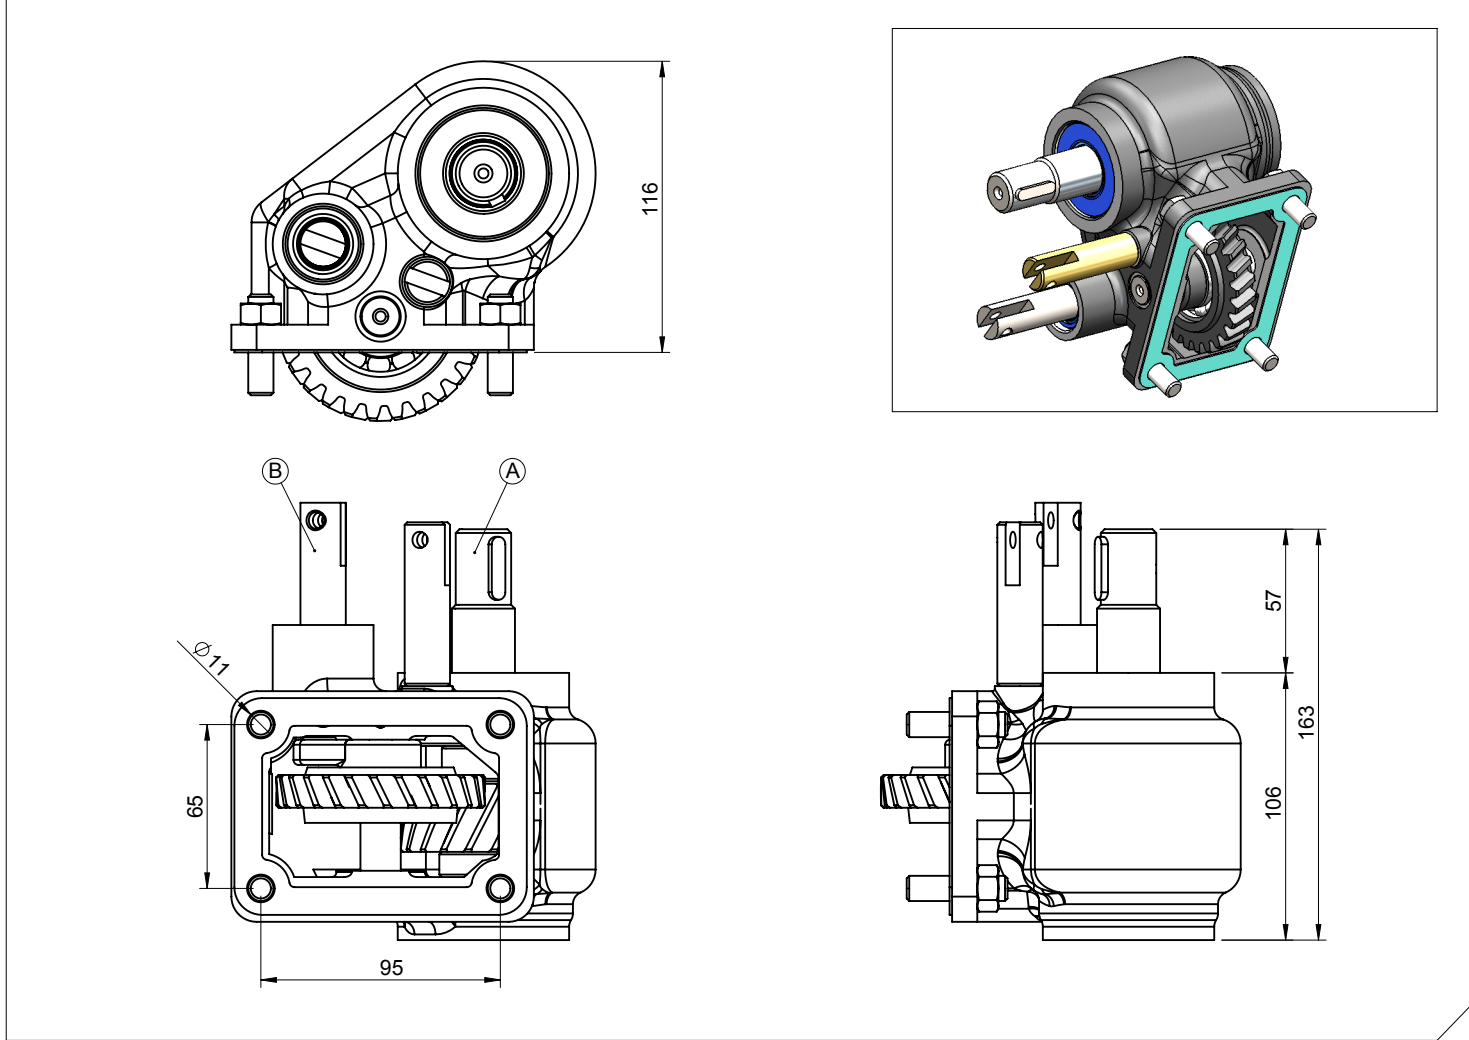

<b>Araç Tipi</b> Vehicle Type	NISSAN
<b>Şanzıman Tipi</b> Gearbox Type	SCGB-200-4VLX / 4V / DC 12J

<b>Ürün Kodu / Product Code</b>
<b>NSN.03.DC12J.AMP</b>

### Opsiyonlar / Options

A :Kaplınli (flanşlı bağlantı) B :Mekanik Kontrol	A :Drive flange B :Mechanic Control
--	--

### Teknik Bilgi / Technical Data

Güç / Power (Kw)	Maksimum Tork / Maximum Torque		Çevrim Oranı Ratio	Bağlantı Şekli Mounting Side	Kumanda Kontrol Control Type
	Nm	Kgm			
1000 Motor-Engine rpm 760 PTO rpm					
20,1	252.5	25.7	1/1,37	SOL YAN / LEFT SIDE	MEKANİK / MECHANICAL
				Ağırlık / Weight (Kg)	Dönüş Yönü / Rotation Sense
				11	SOL /COUNTERCLOCKWISE (CCW)